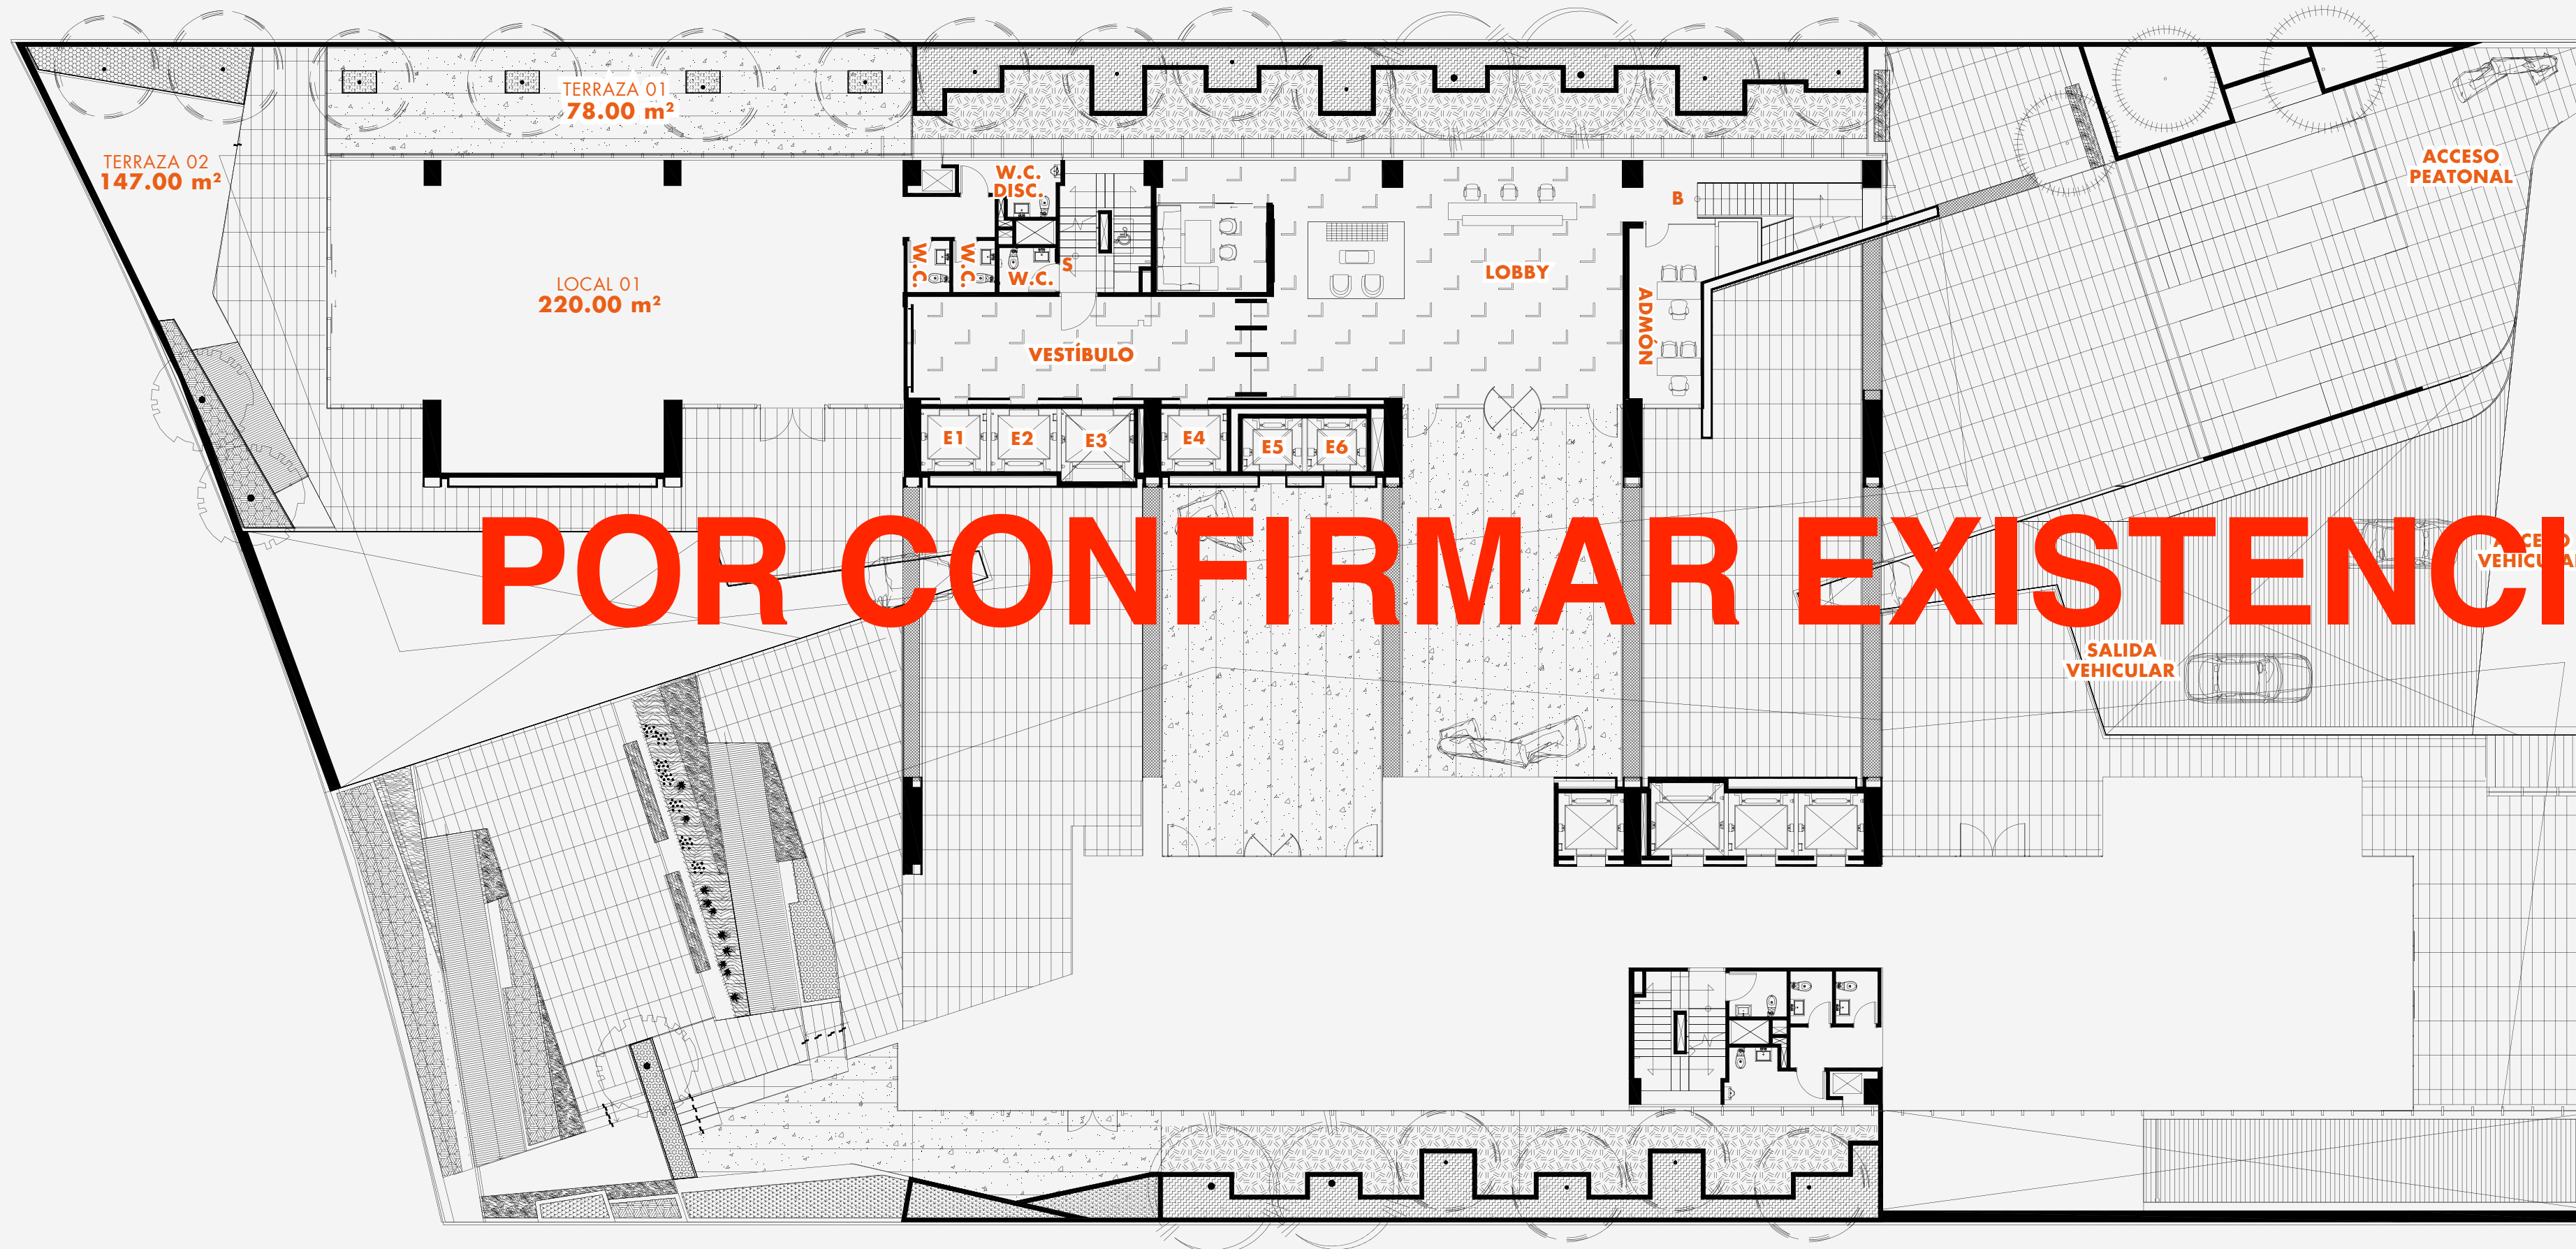

TERRAZA 1: 78.00 m²

TERRAZA 2: 147.00 m²

LOCAL: 220.00 m²