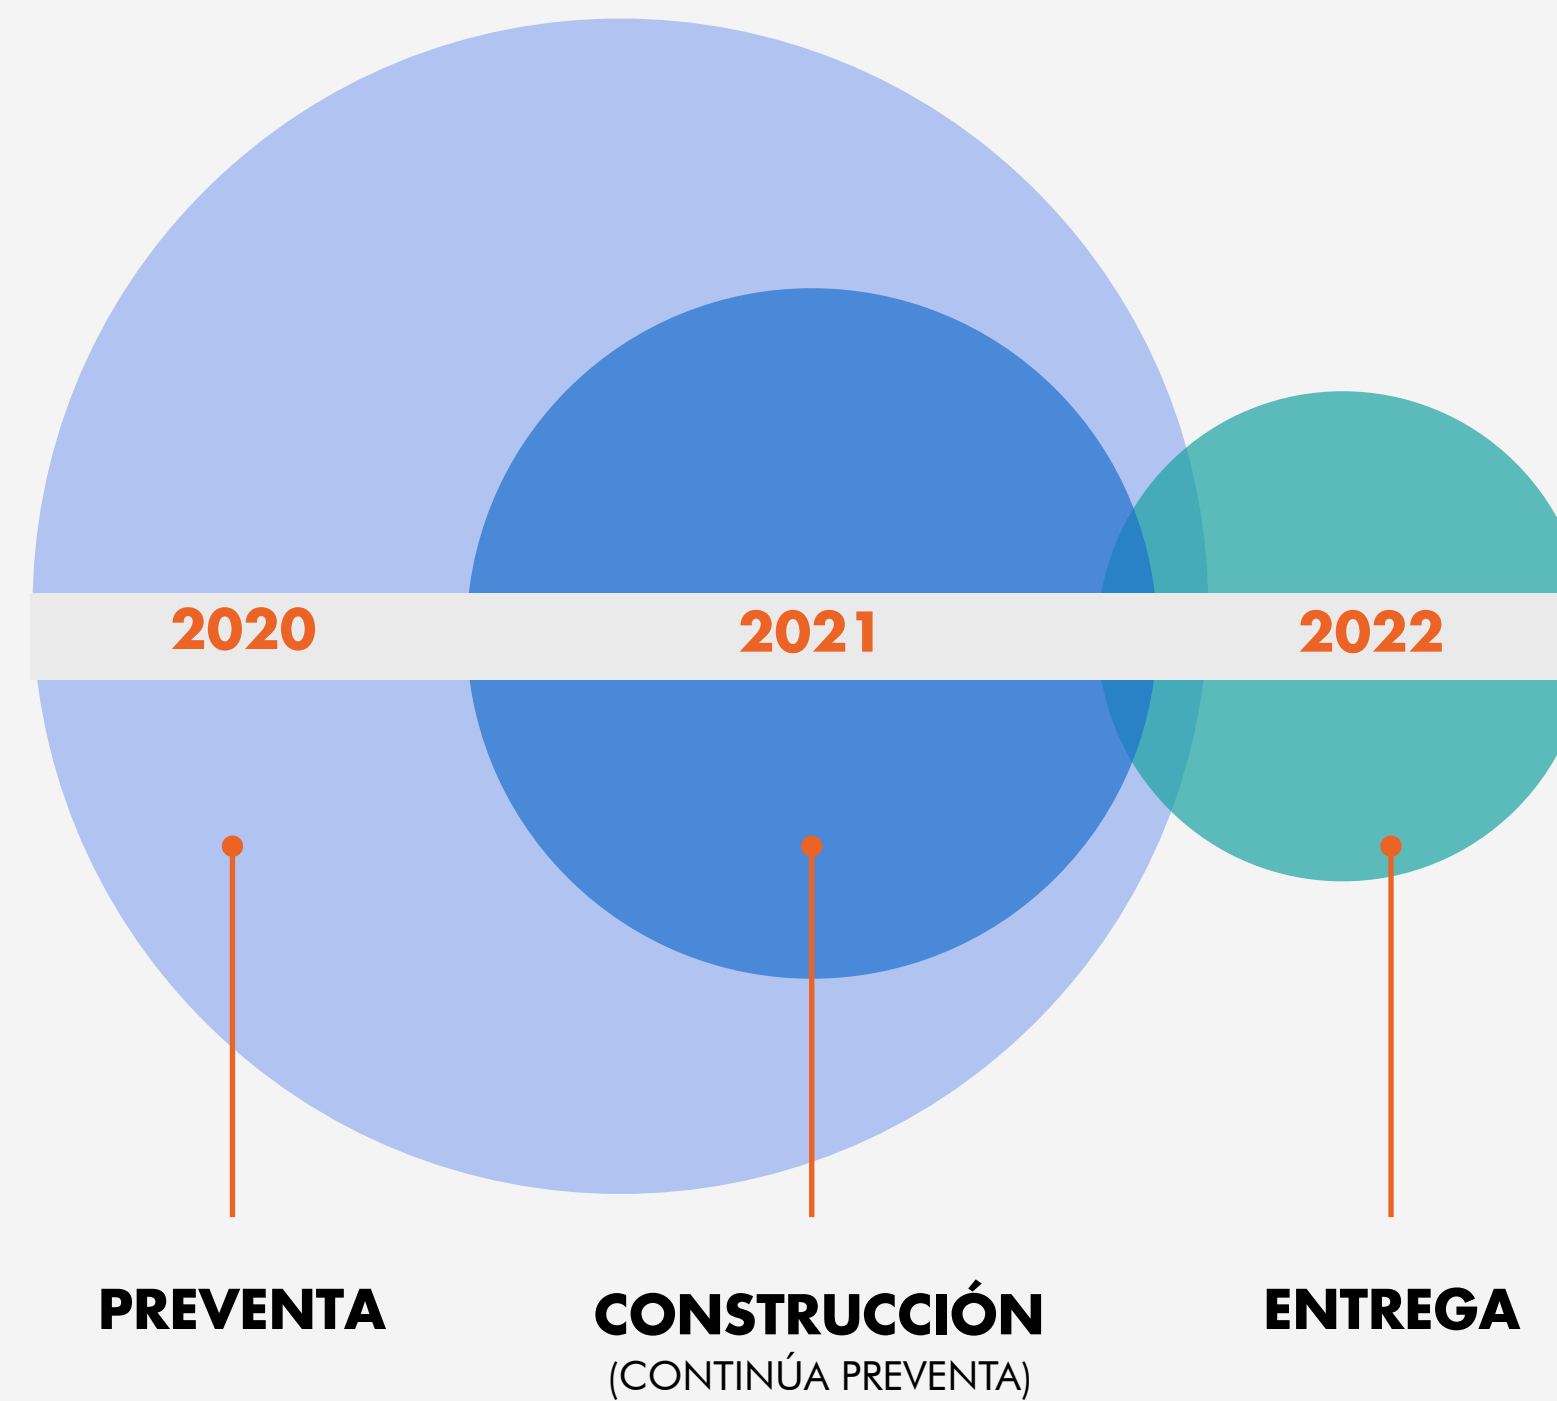

TORRE 2

*Los tiempos pueden cambiar sin previo aviso.

TERRAZA 1: 78.00 m²

TERRAZA 2: 147.00 m²

LOCAL: 220.00 m²

POR CONFIRMAR EXISTENCIA

UBICACIÓN EN PLANTA

TIPOLOGÍAS