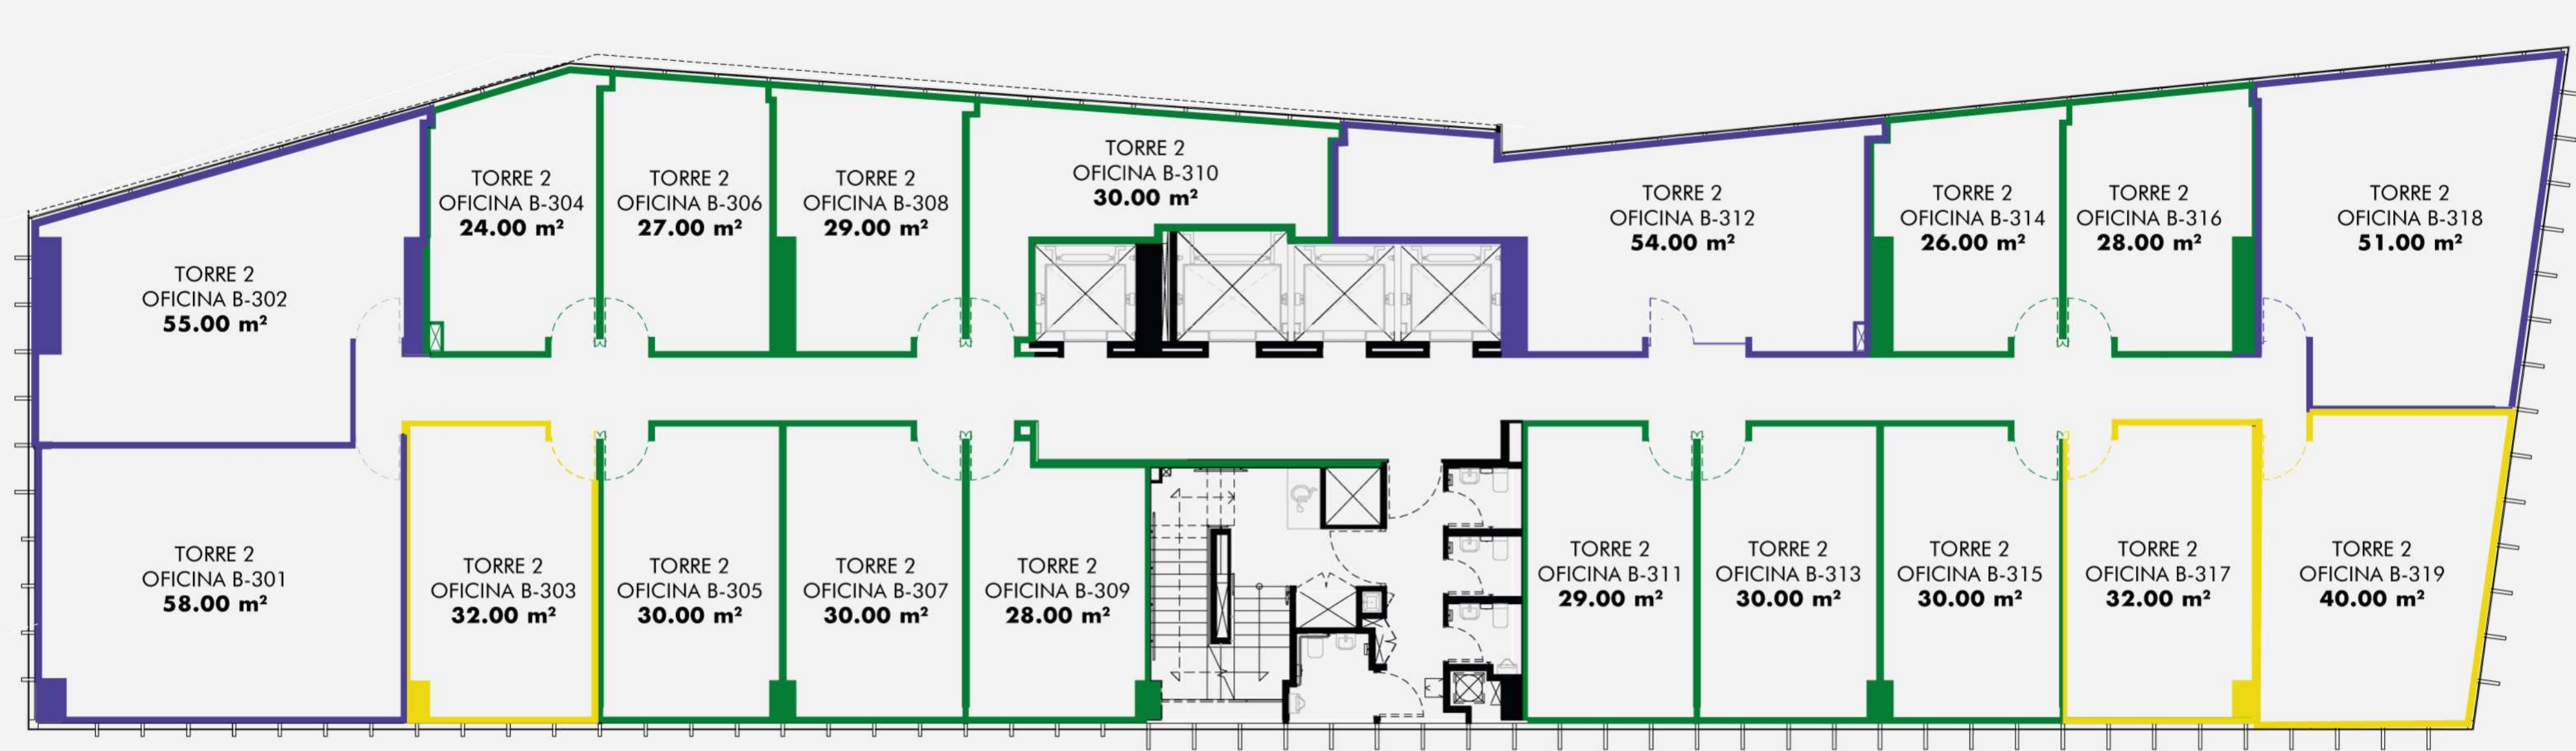

TORRE 2

*Los tiempos pueden cambiar sin previo aviso.

TERRAZA 1: 78.00 m²

TERRAZA 2: 147.00 m²

LOCAL: 220.00 m²

POR CONFIRMAR EXISTENCIA

UBICACIÓN EN PLANTA

TIPOLOGÍAS

- A - 21 a 30 m²
- B - 31 a 40 m²
- D - 51 a 60 m²

UBICACIÓN EN PLANTA

TIPOLOGÍAS

- A - 21 a 30 m²
- B - 31 a 40 m²
- D - 51 a 60 m²

UBICACIÓN EN PLANTA

TIPOLOGÍAS

- A - 21 a 30 m²
- B - 31 a 40 m²
- D - 51 a 60 m²

UBICACIÓN EN PLANTA

TIPOLOGÍAS

- A - 21 a 30 m²
- B - 31 a 40 m²
- D - 51 a 60 m²

UBICACIÓN EN PLANTA

TIPOLOGÍAS

- A - 21 a 30 m²
- B - 31 a 40 m²
- C - 41 a 50 m²
- D - 51 a 60 m²

UBICACIÓN EN PLANTA

TIPOLOGÍAS

UBICACIÓN EN PLANTA

TIPOLOGÍAS

- A - 21 a 30 m²
- B - 31 a 40 m²
- C - 41 a 50 m²
- D - 51 a 60 m²
- E - 61 a 68 m²

UBICACIÓN EN PLANTA