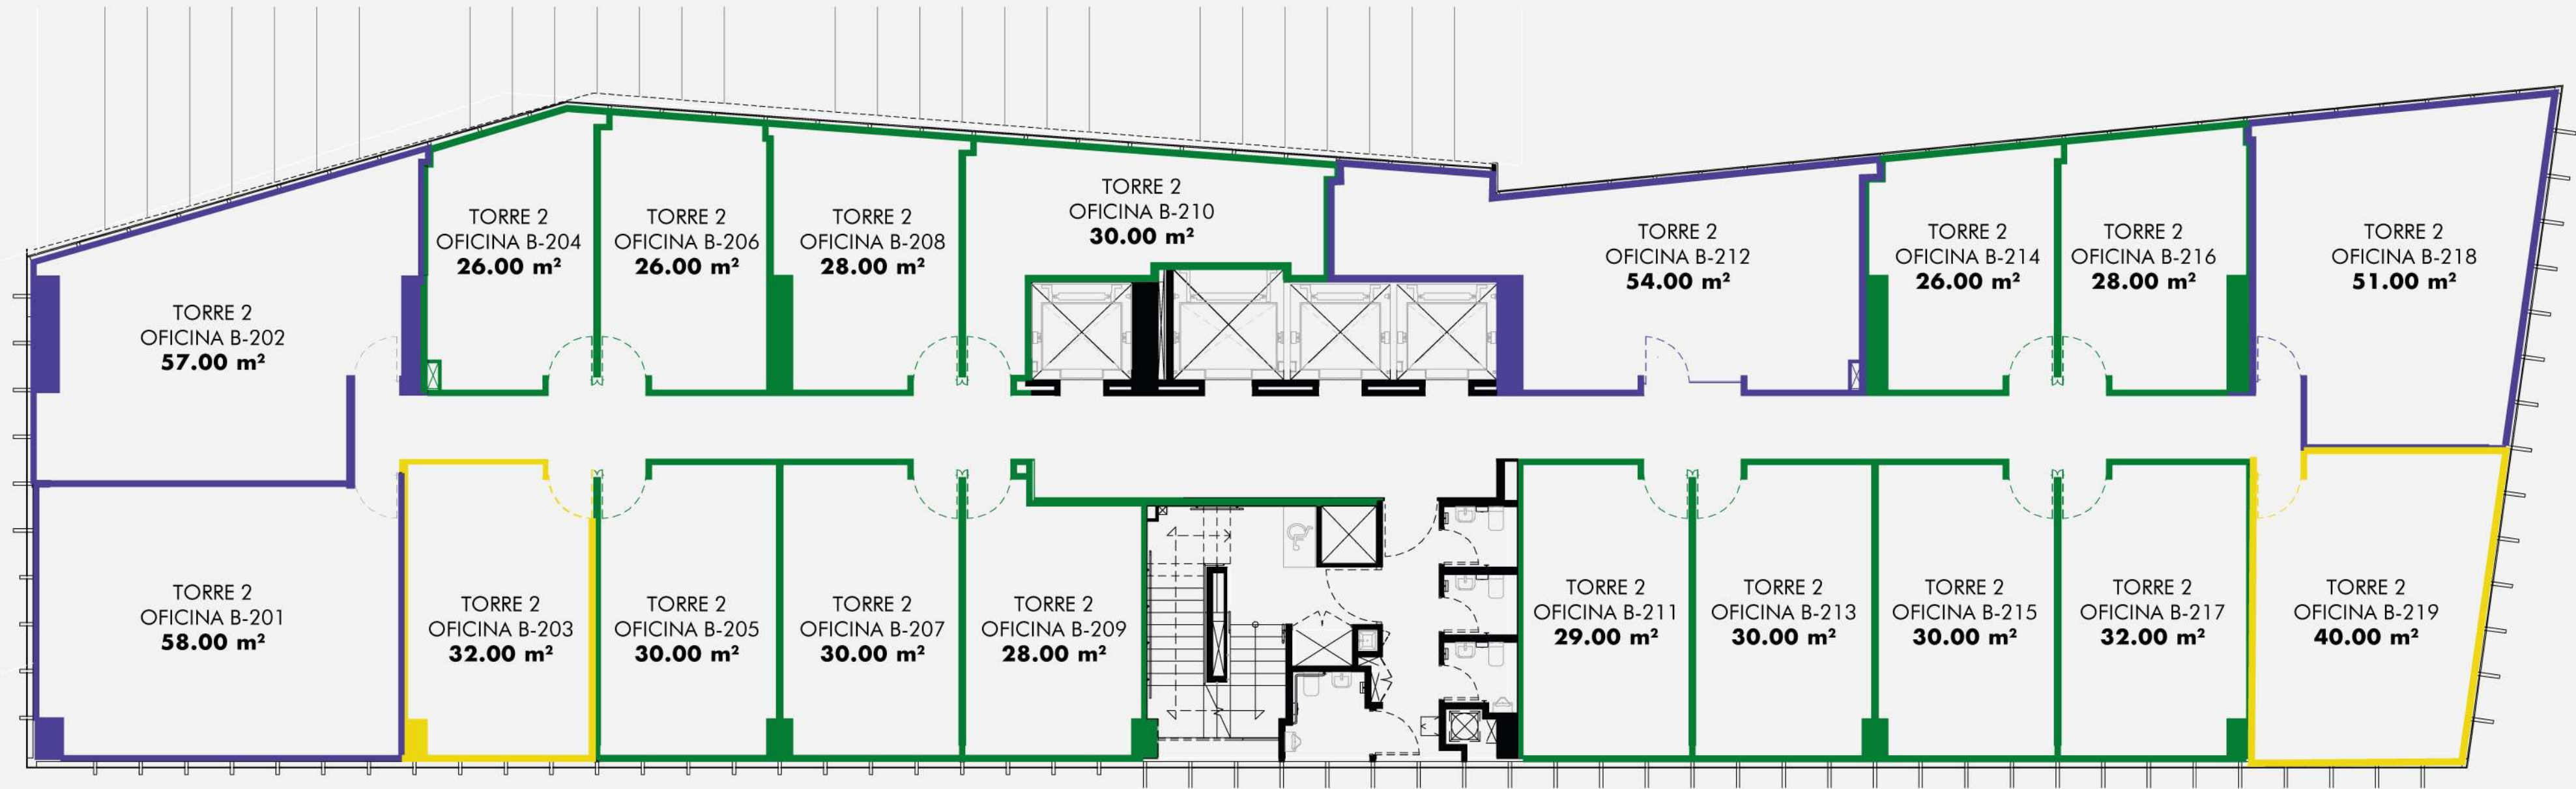

TORRE 2

*Los tiempos pueden cambiar sin previo aviso.

TERRAZA 1: 78.00 m²

TERRAZA 2: 147.00 m²

LOCAL: 220.00 m²

POR CONFIRMAR EXISTENCIA

UBICACIÓN EN PLANTA

TIPOLOGÍAS

- A - 21 a 30 m²
- B - 31 a 40 m²
- D - 51 a 60 m²

UBICACIÓN EN PLANTA

TIPOLOGÍAS

- A - 21 a 30 m²
- B - 31 a 40 m²
- D - 51 a 60 m²

UBICACIÓN EN PLANTA

TIPOLOGÍAS

- A - 21 a 30 m²
- B - 31 a 40 m²
- D - 51 a 60 m²

UBICACIÓN EN PLANTA

TIPOLOGÍAS

- A - 21 a 30 m²
- B - 31 a 40 m²
- D - 51 a 60 m²

UBICACIÓN EN PLANTA

TIPOLOGÍAS

- A - 21 a 30 m²
- B - 31 a 40 m²
- C - 41 a 50 m²
- D - 51 a 60 m²

UBICACIÓN EN PLANTA

TIPOLOGÍAS

UBICACIÓN EN PLANTA

TIPOLOGÍAS

- A - 21 a 30 m²
- B - 31 a 40 m²
- C - 41 a 50 m²
- D - 51 a 60 m²
- E - 61 a 68 m²

UBICACIÓN EN PLANTA