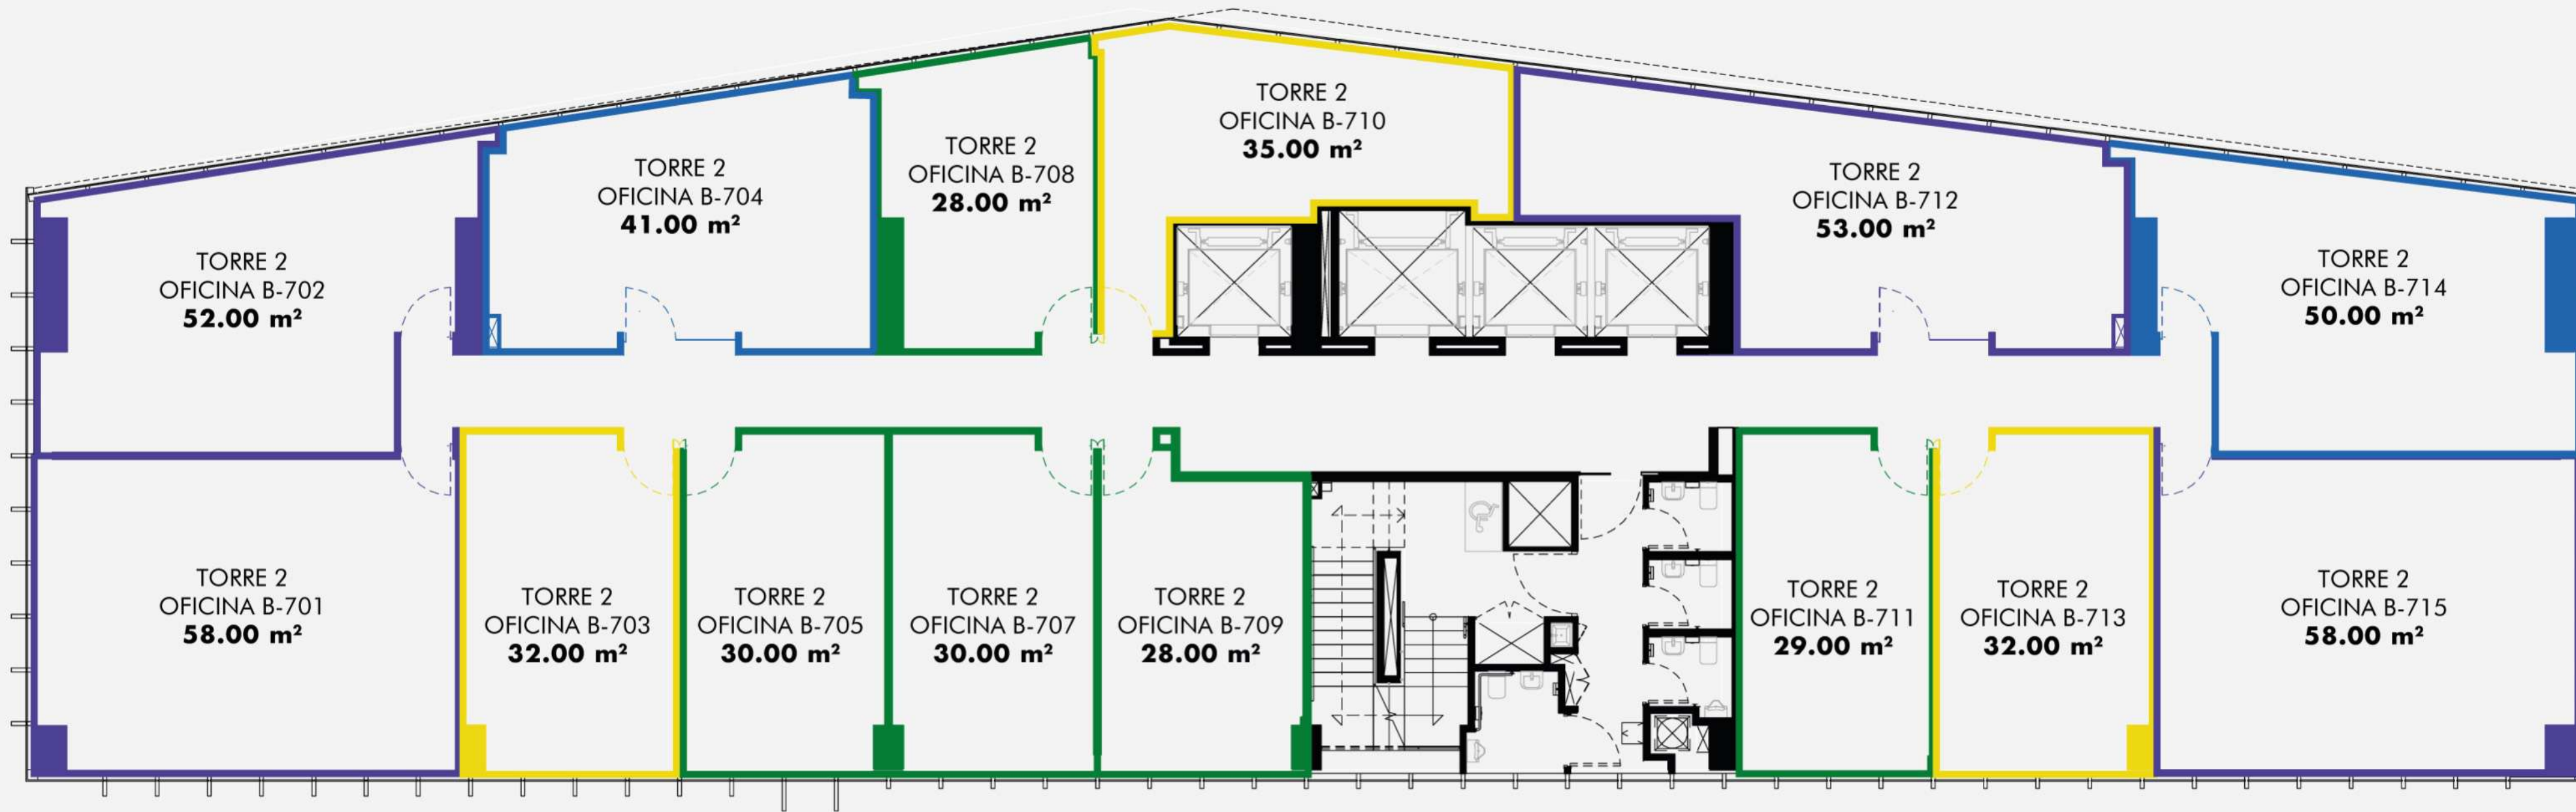

AMENITIES FLOOR

AMENITIES

OUTDOOR WORK

MEETING ROOMS

UBICACIÓN EN PLANTA

Tipo de oficina	A	B	C	D	E
Metrage	21 a 30 m ²	31 a 40 m ²	41 a 50 m ²	51 a 60 m ²	61 a 68 m ²

*Se entrega en obra gris.

* Oficinas preparadas para instalación de baño privado.

TORRE 2

*Los tiempos pueden cambiar sin previo aviso.

TERRAZA 1: 78.00 m²

TERRAZA 2: 147.00 m²

LOCAL: 220.00 m²

POR CONFIRMAR EXISTENCIA

UBICACIÓN EN PLANTA

TIPOLOGÍAS

- A - 21 a 30 m²
- B - 31 a 40 m²
- D - 51 a 60 m²

UBICACIÓN EN PLANTA

TIPOLOGÍAS

- A - 21 a 30 m²
- B - 31 a 40 m²
- D - 51 a 60 m²

UBICACIÓN EN PLANTA

TIPOLOGÍAS

- A - 21 a 30 m²
- B - 31 a 40 m²
- D - 51 a 60 m²

UBICACIÓN EN PLANTA

TIPOLOGÍAS

- A - 21 a 30 m²
- B - 31 a 40 m²
- C - 41 a 50 m²
- D - 51 a 60 m²
- E - 61 a 68 m²

UBICACIÓN EN PLANTA