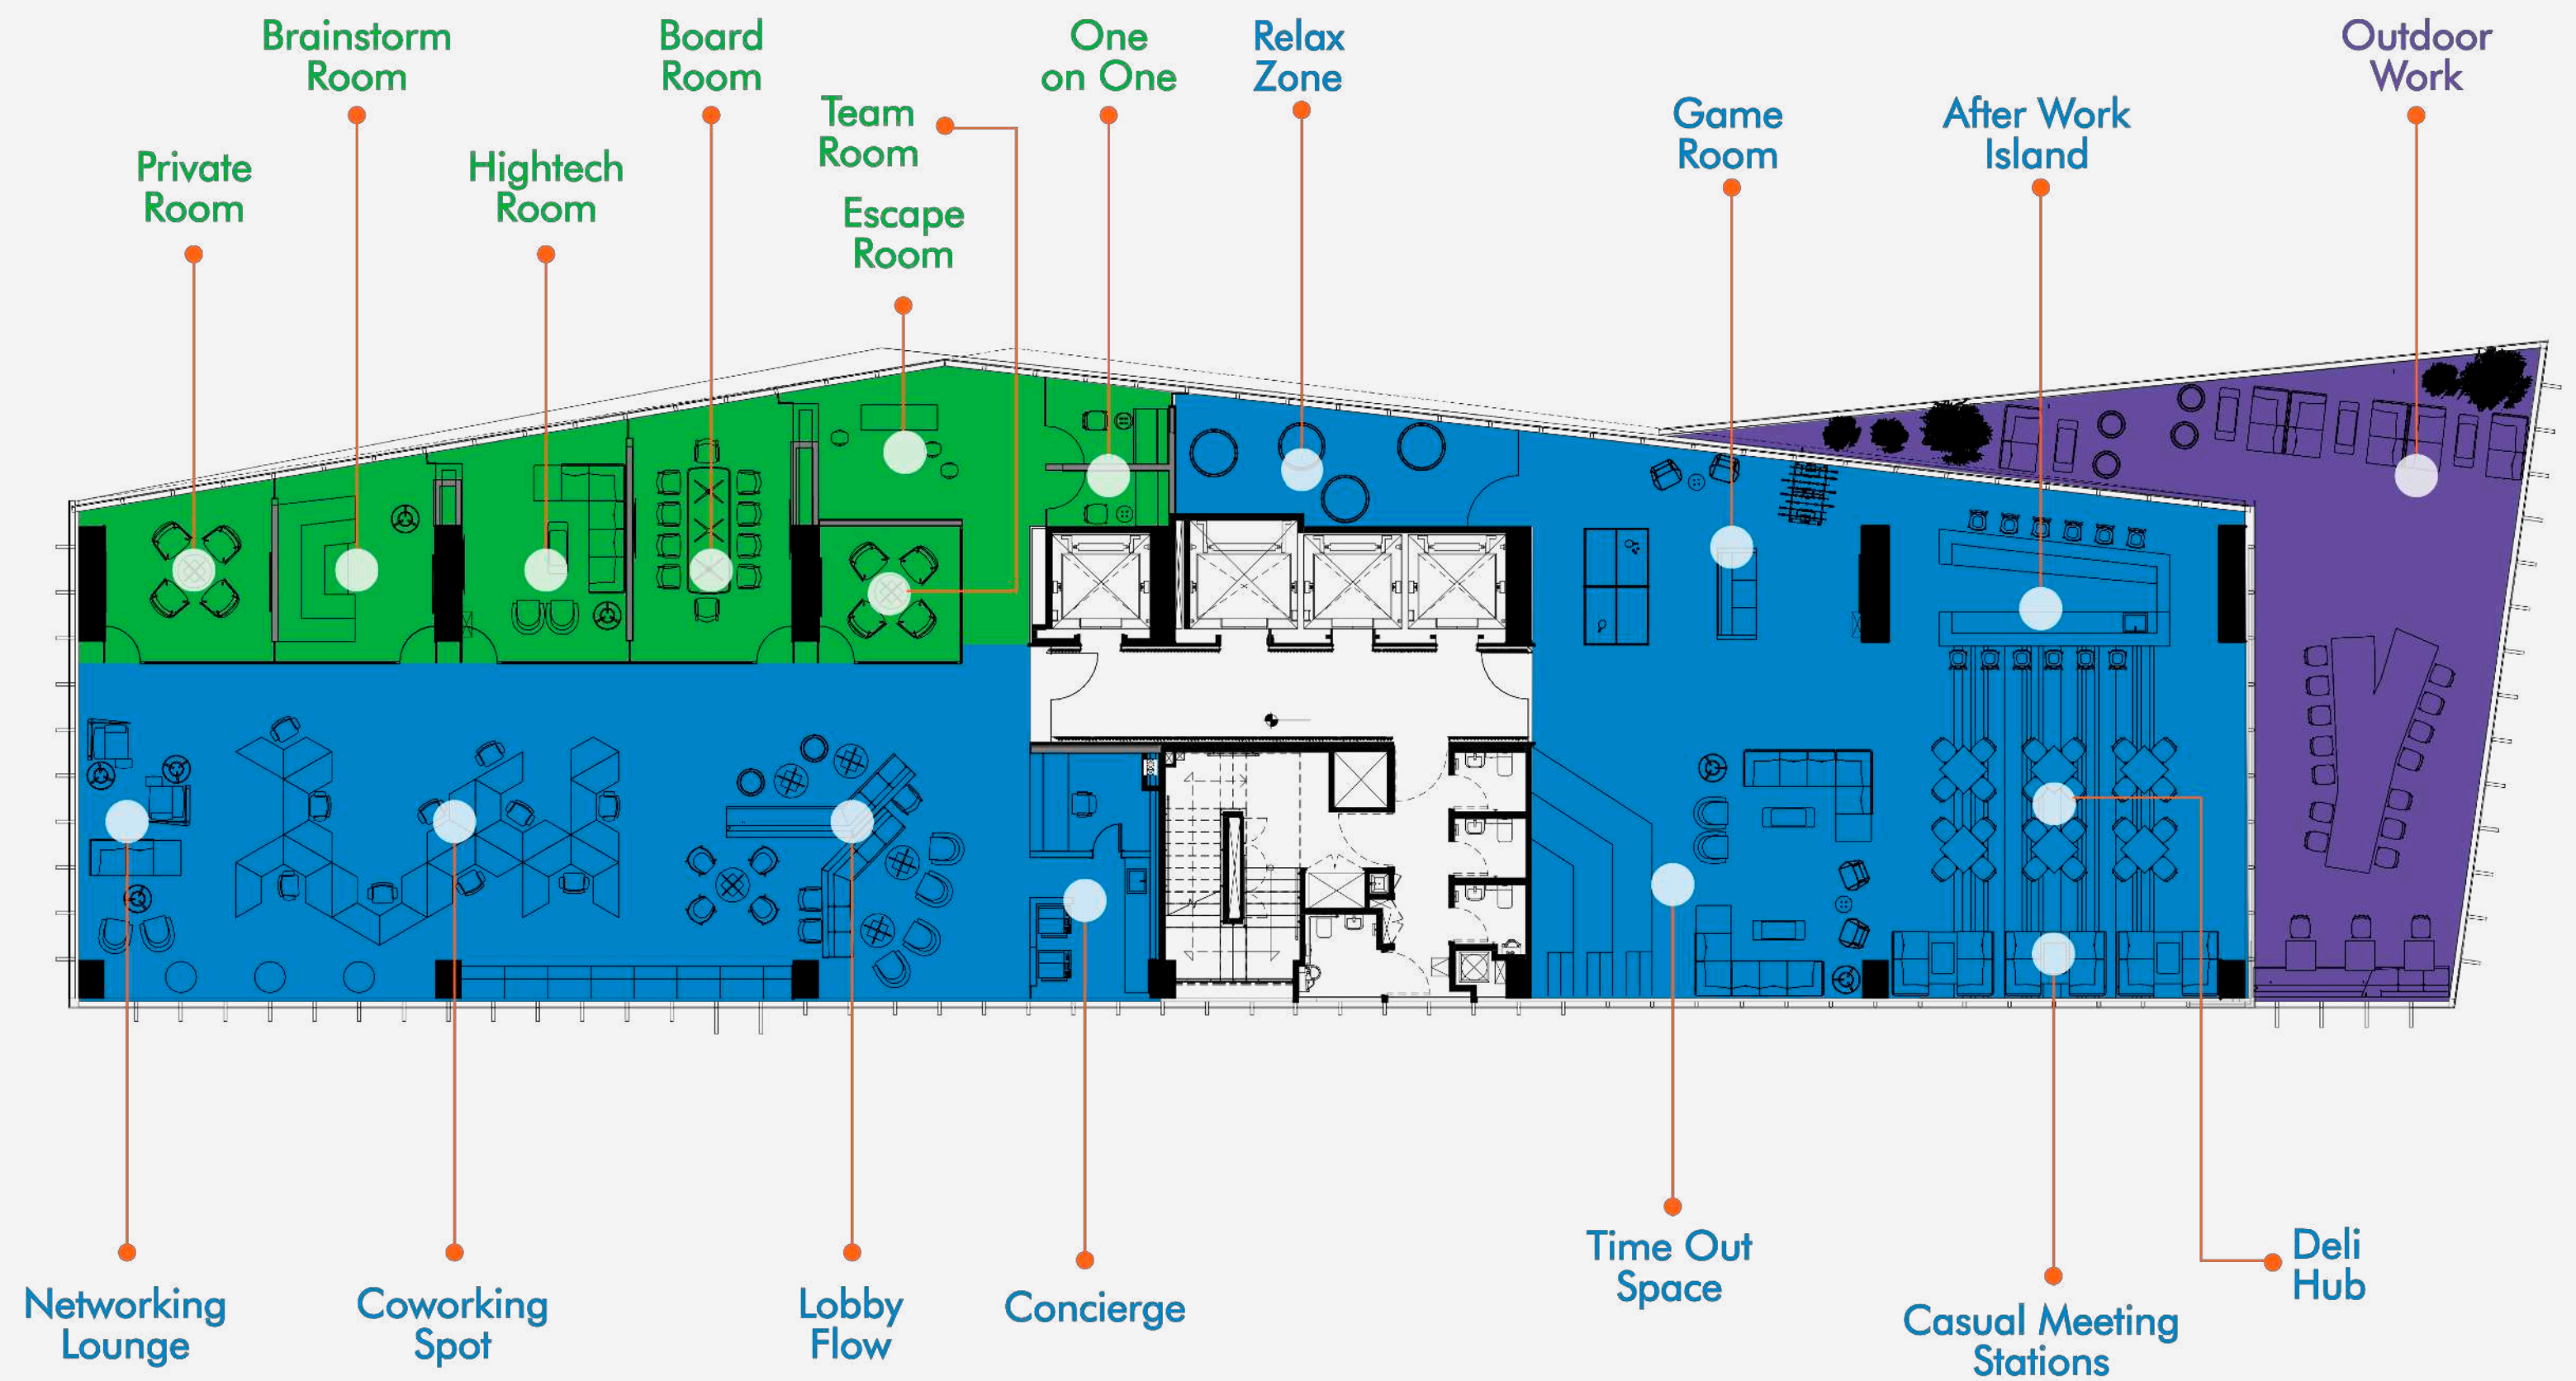

AMENITIES FLOOR

AMENITIES

OUTDOOR WORK

MEETING ROOMS

UBICACIÓN EN PLANTA

Tipo de oficina	A	B	C	D	E
Metrage	21 a 30 m ²	31 a 40 m ²	41 a 50 m ²	51 a 60 m ²	61 a 68 m ²

*Se entrega en obra gris.

* Oficinas preparadas para instalación de baño privado.

UBICACIÓN EN PLANTA

Tipo de oficina	A	B	C	D	E
Metrage	21 a 30 m ²	31 a 40 m ²	41 a 50 m ²	51 a 60 m ²	61 a 68 m ²

*Se entrega en obra gris.

* Oficinas preparadas para instalación de baño privado.

THIS IS HOW THE BEST WORKPLACE IS CREATED

TORRE 2

*Los tiempos pueden cambiar sin previo aviso.

TERRAZA 1: 78.00 m²

TERRAZA 2: 147.00 m²

LOCAL: 220.00 m²

POR CONFIRMAR EXISTENCIA

UBICACIÓN EN PLANTA

TIPOLOGÍAS

- A - 21 a 30 m²
- B - 31 a 40 m²
- D - 51 a 60 m²

UBICACIÓN EN PLANTA

TIPOLOGÍAS

- A - 21 a 30 m²
- B - 31 a 40 m²
- D - 51 a 60 m²

UBICACIÓN EN PLANTA

TIPOLOGÍAS

- A - 21 a 30 m²
- B - 31 a 40 m²
- D - 51 a 60 m²