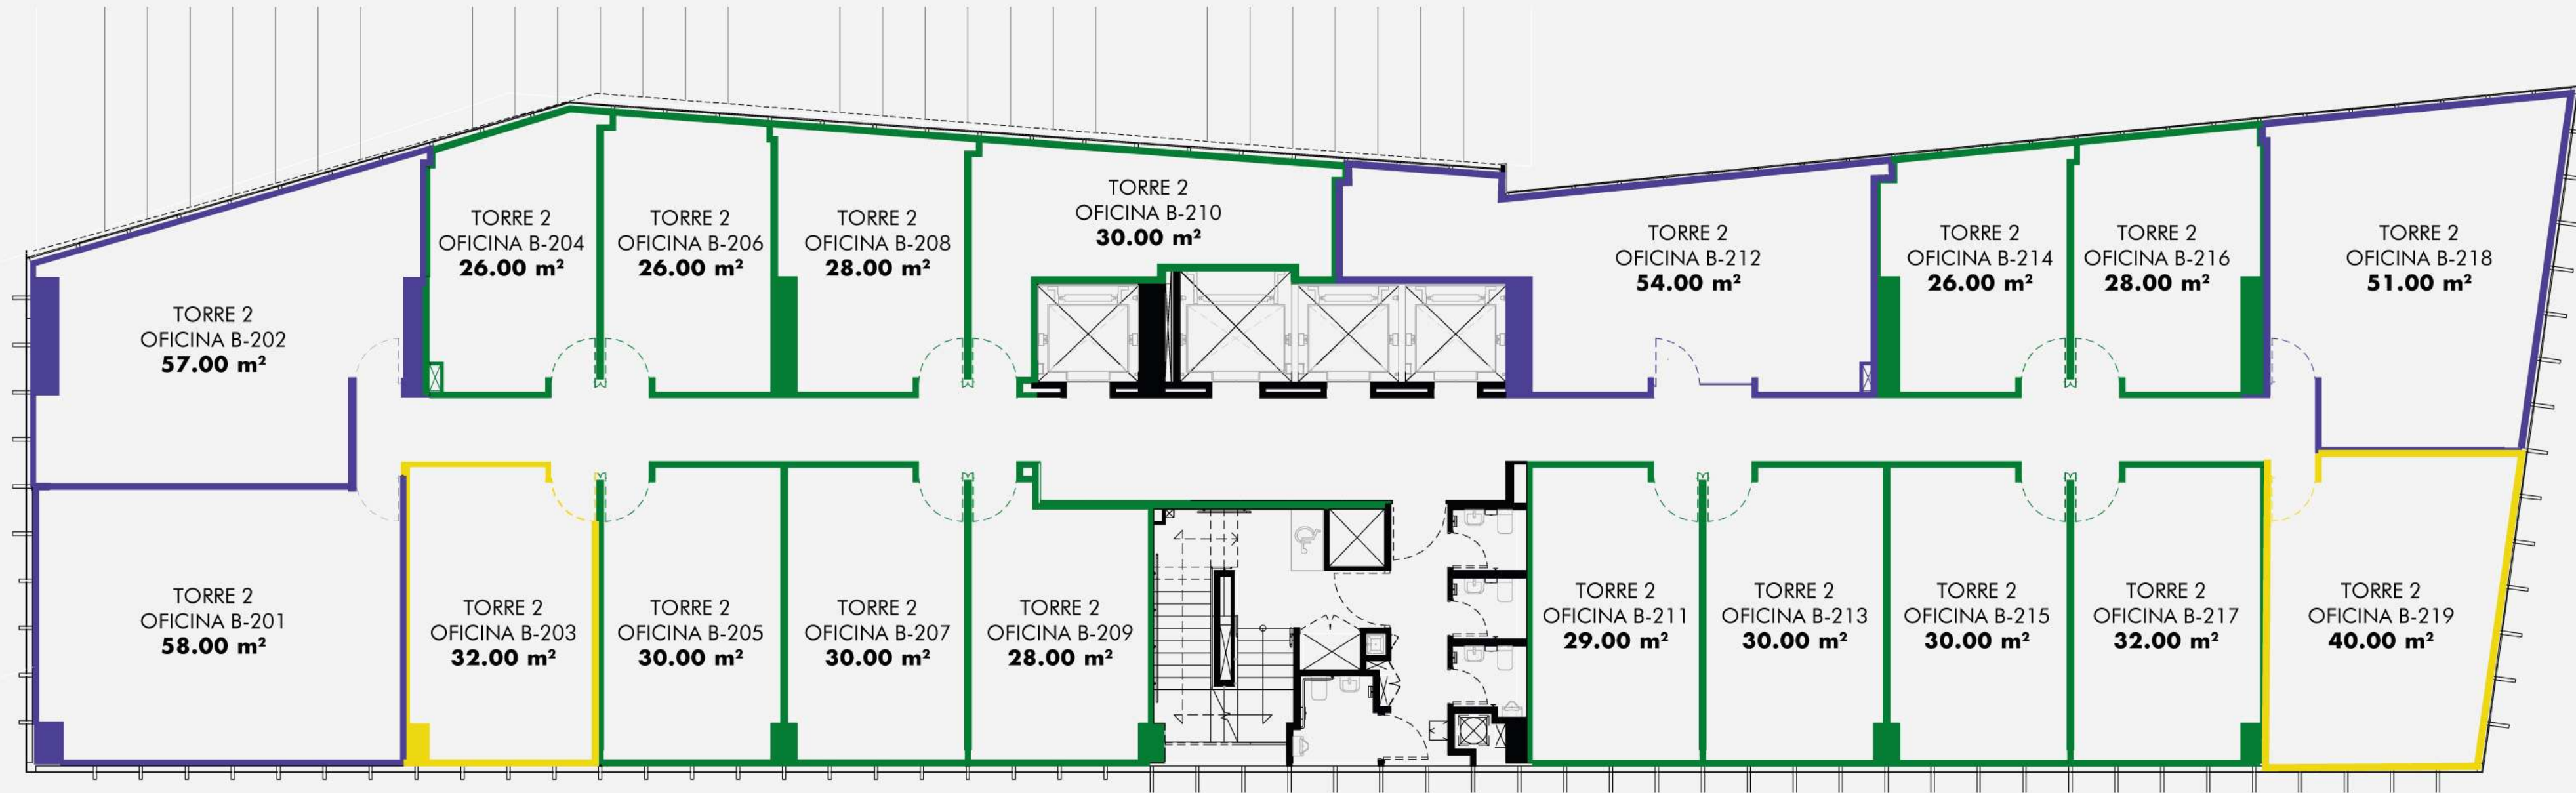

Tipo de oficina	A	B	C	D	E
Metrage	21 a 30 m²	31 a 40 m²	41 a 50 m²	51 a 60 m²	61 a 68 m²

*Se entrega en obra gris.

* Oficinas preparadas para instalación de baño privado.