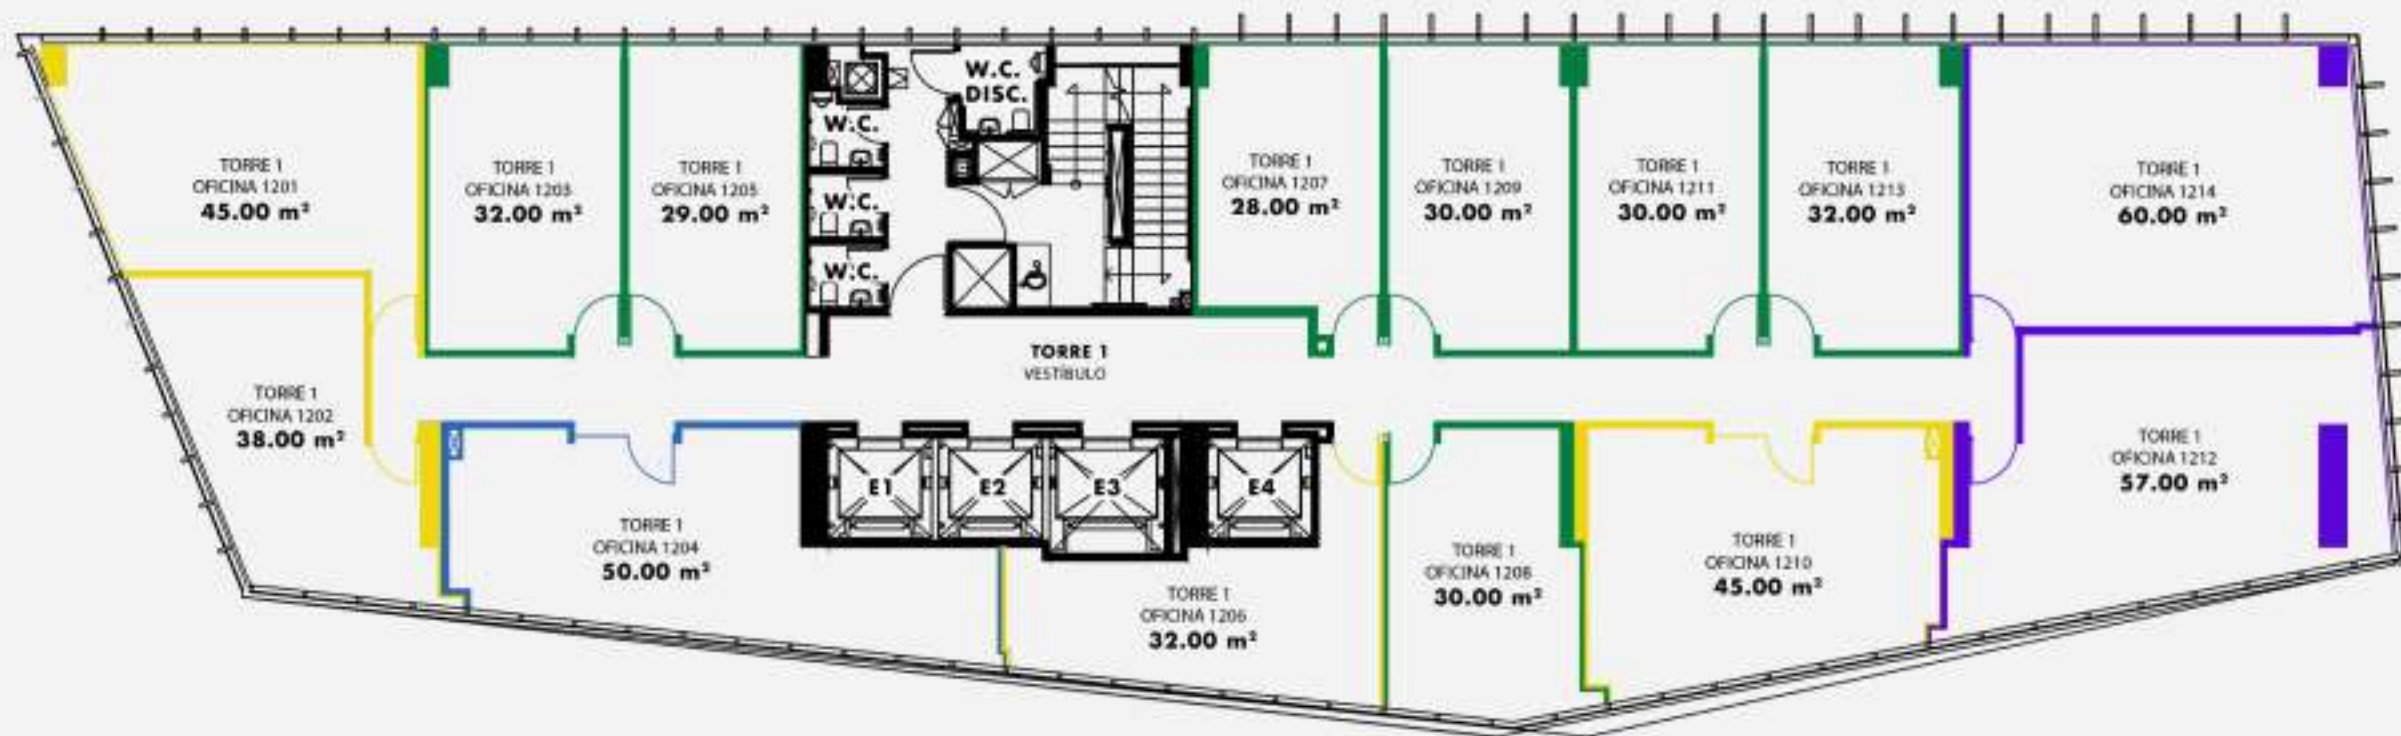

UBICACIÓN EN PLANTA

**TIPOLOGÍAS**

- A - 24 a 32 m<sup>2</sup> █
- B - 28 a 45 m<sup>2</sup> █
- C - 47 a 56 m<sup>2</sup> █
- D - 56 a 66 m<sup>2</sup> █

UBICACIÓN EN PLANTA

**TIPOLOGÍAS**

- A - 24 a 32 m<sup>2</sup> █
- B - 28 a 45 m<sup>2</sup> █
- C - 47 a 56 m<sup>2</sup> █
- D - 56 a 66 m<sup>2</sup> █

UBICACIÓN EN PLANTA

**TIPOLOGÍAS**

- A - 24 a 32 m<sup>2</sup> █
- B - 28 a 45 m<sup>2</sup> █
- C - 47 a 56 m<sup>2</sup> █
- D - 56 a 66 m<sup>2</sup> █

UBICACIÓN EN PLANTA

NIVEL 2

TORRE B

UNIDADES: 201 AL 219